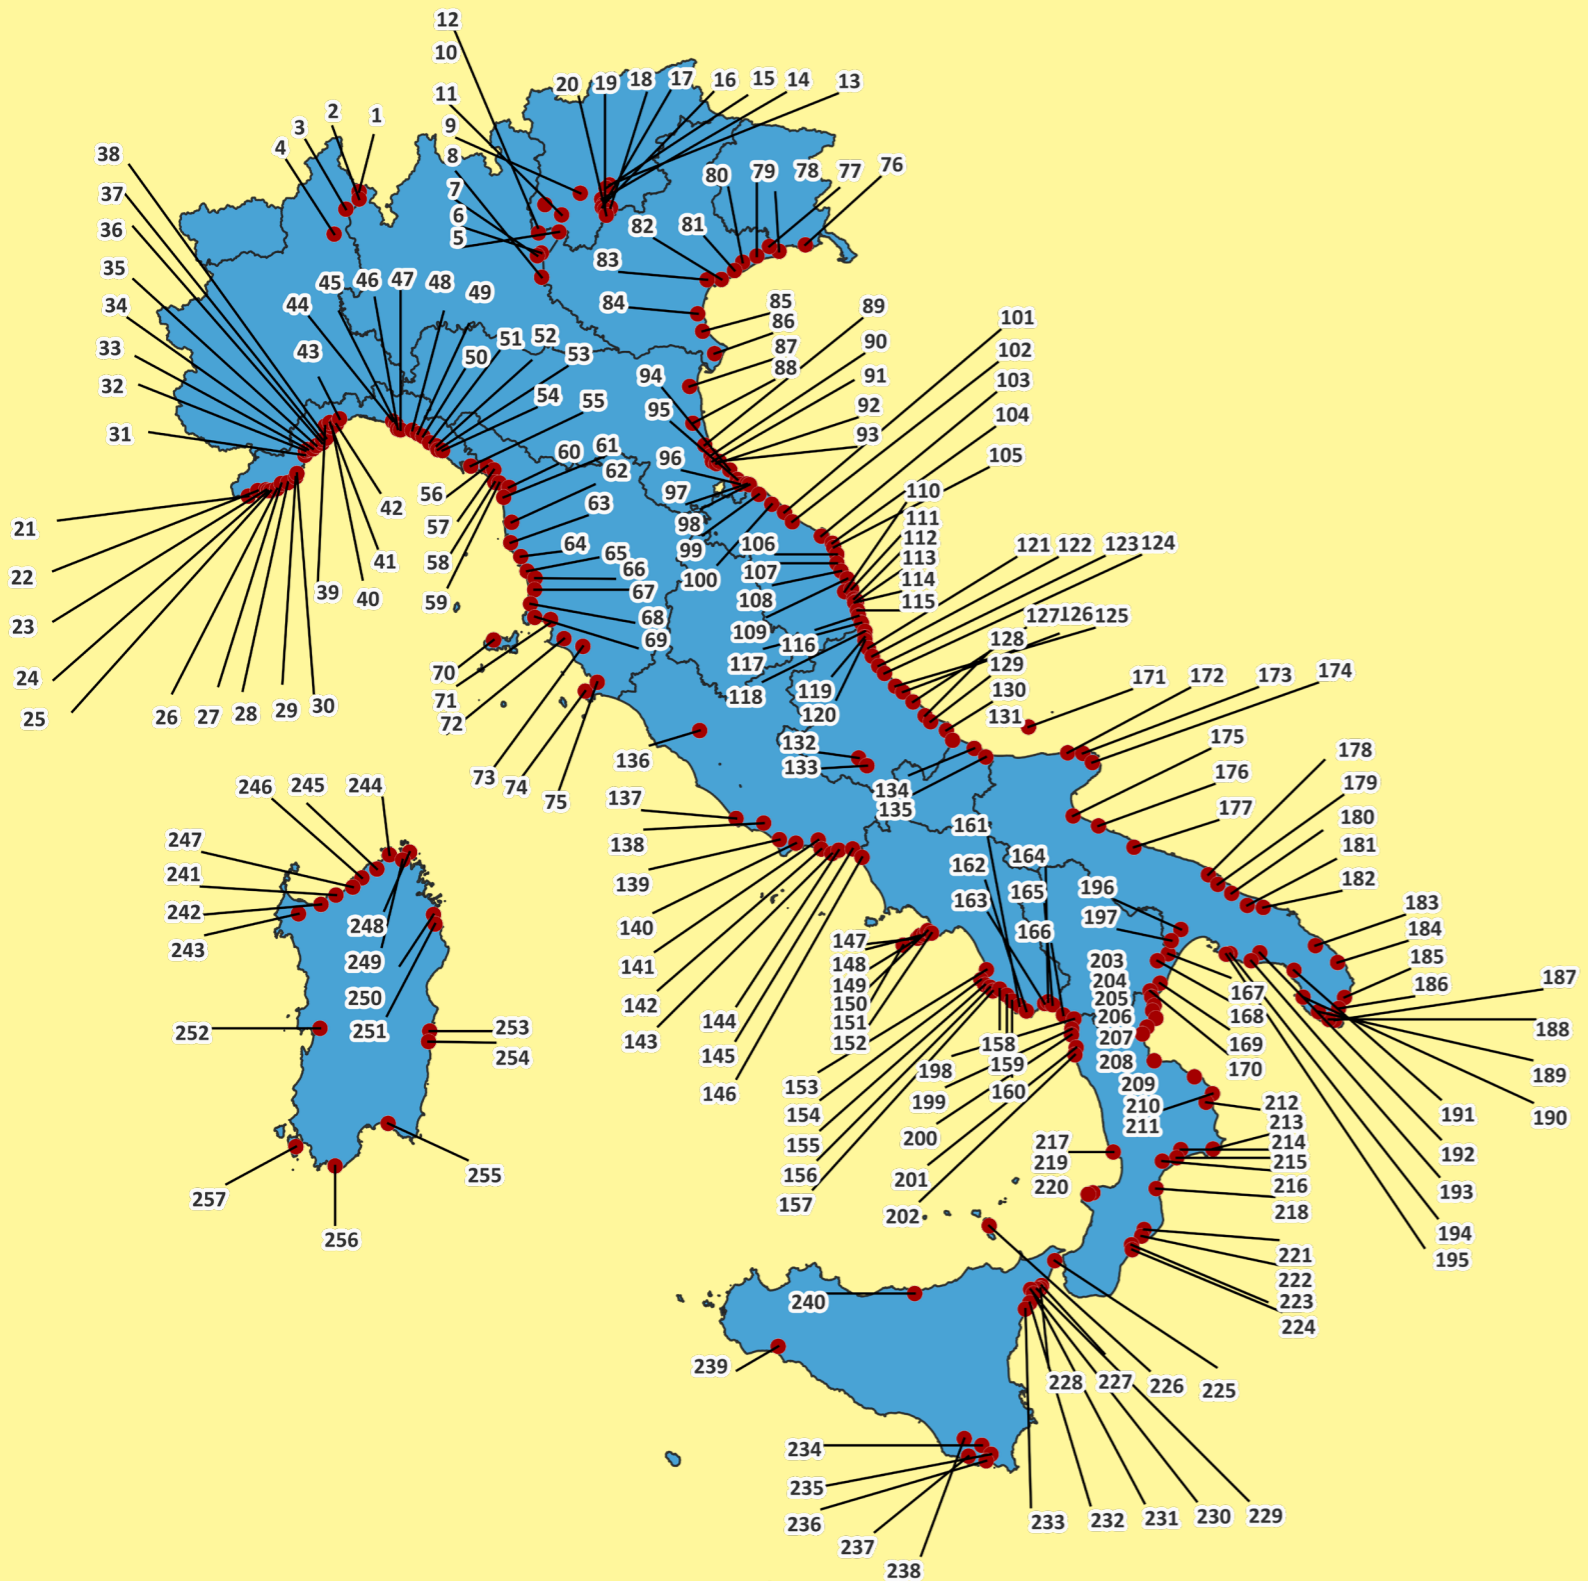

Bandiera Blu 2026 COMUNI

PIEMONTE

VERBANO-CUSIO-OSSOLA

1. Cannobio
2. Cannero Riviera
3. Verbania
4. Gozzano

LOMBARDIA

BRESCIA

5. Limone sul Garda
6. Toscolano-Maderno
7. Gardone Riviera
8. Sirmione

TRENTINO ALTO ADIGE

TRENTO

9. Vallelaghi
10. Sella Giudicarie
11. Tenno
12. Bondone
13. Bedollo
14. Baselga di Pinè
15. Pergine Valsugana
16. Tenna
17. Calceranica al Lago
18. Levico Terme
19. Caldonazzo
20. Lavarone

LIGURIA

IMPERIA

21. Bordighera
  22. Sanremo
  23. Taggia
  24. Riva Ligure
  25. Santo Stefano al Mare
  26. San Lorenzo al Mare
  27. Imperia
  28. Diano Marina
2. ### SAVONA
29. Andora
  30. Laigueglia
  31. Borghetto Santo Spirito
  32. Loano
  33. Pietra Ligure
  34. Borgo Verezzi
  35. Finale Ligure
  36. Noli
  37. Spotorno
  38. Bergeggi
  39. Savona
  40. Albissola Marina
  41. Albisola Superiore
  42. Celle Ligure
  43. Varazze

GENOVA

44. Sori
  45. Recco
  46. Camogli
  47. Santa Margherita Ligure
  48. Chiavari
  49. Lavagna
  50. Sestri Levante
  51. Moneglia
2. ### LA SPEZIA
52. Framura
  53. Bonassola
  54. Levanto
  55. Lerici

TOSCANA

MASSA - CARRARA

56. Carrara
  57. Massa
2. ### LUCCA
58. Forte dei Marmi
  59. Pietrasanta
  60. Camaiore
  61. Viareggio
4. ### PISA
62. Pisa
6. ### LIVORNO
63. Livorno
  64. Rosignano Marittimo
  65. Cecina
  66. Bibbona
  67. Castagneto Carducci

68. San Vincenzo
  69. Piombino
  70. Marciana Marina
2. ### GROSSETO
71. Follonica
  72. Castiglione della Pescaia
  73. Grosseto
  74. Monte Argentario
  75. Orbetello

FRIULI VENEZIA GIULIA

GORIZIA

76. Grado
77. Lignano Sabbiadoro

VENETO

VENEZIA

78. San Michele al Tagliamento
  79. Caorle
  80. Eraclea
  81. Jesolo
  82. Cavallino Treporti
  83. Venezia
  84. Chioggia
2. ### ROVIGO
85. Rosolina
  86. Porto Tolle

EMILIA ROMAGNA

FERRARA

87. Comacchio
2. ### RAVENNA
88. Ravenna
  89. Cervia
4. ### FORLÌ - CESENA
90. Cesenatico
  91. Gatteo
  92. San Mauro Pascoli
6. ### RIMINI
93. Bellaria Igea Marina
  94. Rimini
  95. Riccione
  96. Misano Adriatico
  97. Cattolica

MARCHE

PESARO - URBINO

98. Gabicce Mare
  99. Pesaro
  100. Fano
  101. Mondolfo
2. ### ANCONA
102. Senigallia
  103. Ancona
  104. Sirolo
  105. Numana
4. ### MACERATA
106. Porto Recanati
  107. Potenza Picena
  108. Civitanova Marche
6. ### FERMO
109. Porto Sant'Elpidio
  110. Fermo
  111. Porto San Giorgio
  112. Altidona
  113. Pedaso
  114. Campofilone

PUGLIA

FOGGIA

115. Cupra Marittima
  116. Grottammare
  117. San Benedetto del Tronto
117. Isole Tremiti
  118. Rodi Garganico
  119. Peschici
  120. Vieste
  121. Zapponeta
3. ### BARLETTA - ANDRIA - TRANI
122. Margherita di Savoia
  123. Bisceglie
5. ### BARI
124. Polignano a Mare
  125. Monopoli

ABRUZZO

TERAMO

126. Francavilla al Mare
  127. Ortona
126. Martinsicuro
  127. Alba Adriatica
  128. Tortoreto
  129. Giulianova
  130. Roseto degli Abruzzi
  131. Pineto
  132. Silvi
3. ### PESCARA
133. Pescara
5. ### CHIETI
134. Francavilla al Mare
  135. Ortona

128. Fossacesia
  129. Torino di Sangro
  130. Vasto
  131. San Salvo
2. ### L'AQUILA
132. Villalago
  133. Scanno

MOLISE

CAMPOBASSO

134. Termoli
135. Campomarino

LAZIO

ROMA

136. Trevignano Romano
  137. Anzio
2. ### LATINA
138. Latina
  139. Sabaudia
  140. Terracina
  141. Fondi
  142. Sperlonga
  143. Gaeta
  144. Formia
  145. Minturno

CAMPANIA

CASERTA

SALERNO